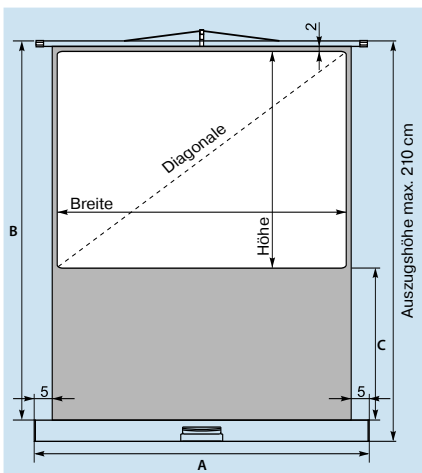

MovieLux Compact – mobiles Kino für Zuhause

Rückseite:
stufenlos höhenverstellbar

Egal ob im Wohnzimmer, Hobbyraum oder auch mal auf der Terrasse, mit dem integrierten Tragegriff lässt sich die MovieLux Compact mühelos in jeden Raum transportieren. Formschön und modern im Design, extrem einfach in der Handhabung.

- Perfekte Planlage
- Projektionsfläche stufenlos höhenverstellbar
- Schwarze Umrandung für einen sauberen Bildabschluss, die Projektion wirkt kontrastreicher, 4:3-Format
- Aufhängebügel zum Schrägstellen der Projektionsfläche (zum Ausgleich des Keystone-Effektes)
- Tragegriff an der Vorderseite
- Kein Raumverlust durch lange Stativfüße
- Platz sparend aufzubewahren

- Halterung für das Teleskop-Stativ, geschützt unter dem Projektionswandgehäuse
- Gehäusefarbe: silbergrau, RAL 9006 (bei Art.-Nr. 13039 Gehäuse: schwarz)

Projektionsfläche

- Aufprojektion, **Typ D**
- Leuchtdichtefaktor nach DIN 19045, ca. 1,2
- Mattweiß, auf Folienbasis
- 2 cm schwarze Umrandung
- Rückseite: schwarz, nahezu lichtdicht

Modernes, formschönes Design

Rückseite: Stativstange wird einfach eingesteckt

Aufhängebügel zum Schrägstellen der Bildwände

Bildmaße B/H cm	A	B	C	Diagonale cm/inch	Gewicht netto kg	Art.-Nr.
Videoformat 4:3						
120/90	134	143	51	150/59	8,5	13035
160/120	174	172	50	200/79	11,0	13036
180/135	194	200	63	225/89	12,0	13038
194/146	214	200	54	243/96	16,0	13039
Format 1:1						
160/160	174	193	31	226/89	11,0	13037