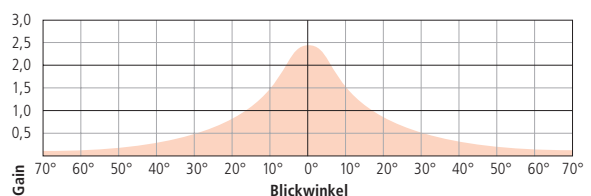

TECHNISCHE DATEN

Nutzformat 4 : 3	Gewicht
147 x 201 cm	22 kg
173 x 234 cm	23 kg
218 x 295 cm	27 kg
264 x 356 cm	29 kg
310 x 417 cm	34 kg
Aussenformat: + 10 cm	
mit Doppelrahmen	
274 x 366 cm	104 kg
320 x 427 cm	116 kg
366 x 488 cm	120 kg
457 x 610 cm	125 kg
549 x 732 cm	141 kg
Aussenformat: + 30 cm	
Spezialformate bis 600 x 800 cm auf Anfrage	

Projektionstücher

Aufprojektion: M-1300 schwarz umrandet

Rückprojektion: Cineflex Tuch

Konstruktionsdetails

- gefalteter Aluminiumrahmen
- Druckknopfsystem
- schrägstellbar bis Nutzfläche 274 x 356 cm
- Doppelrahmen erhältlich ab Nutzfläche 183 x 244 cm