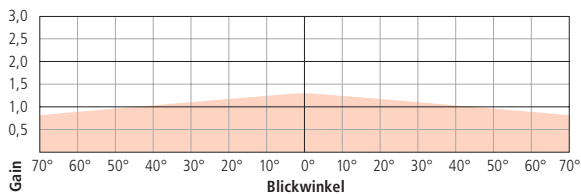

ULTIMATE PORTASCREEN

Kofferleinwand.

Diese Leinwand kann unglaublich schnell aufgebaut werden dank Schnappgelenken bei der äusserst robusten Aluminiumrahmenkonstruktion. Die Ultimate ist in zwei Bildformaten lieferbar: 3 : 4 und 16 : 9. Der Transportkoffer ist aus Polyethylen. Das Auf- oder Rückprojektionstuch lässt sich einfach mittels Druckknöpfen montieren.

TECHNISCHE DATEN

Format 4 : 3	Gewicht	Format 16 : 9	Gewicht
137 x 188 cm	21 kg	142 x 244 cm	24 kg
		157 x 274 cm	???
157 x 211 cm	23 kg	175 x 305 cm	26 kg
229 x 305 cm	27 kg	211 x 366 cm	27 kg
274 x 366 cm	28 kg	284 x 498 cm	29 kg
320 x 427 cm	30 kg		

Projektionstücher

Aufprojektion: M-1300 schwarz umrandet