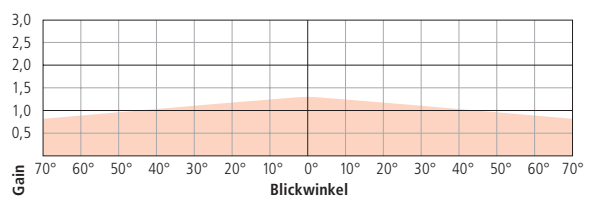

Projektionstücher

Aufprojektion: M-1300 schwarz umrandet