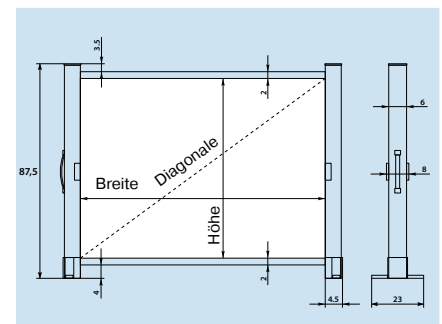

Tisch-Projektionswand LCD Mobil – das mobile Leichtgewicht

Kompakt und geschützt in geschlossenem Zustand, mit Knopfdruck zu öffnen

Rückseite mit Federmechanik

Sicherer Stand durch vier Klappfüße

- Die Bildwand für unterwegs
- Ideale Projektionswand für mobile Präsentationen
- Federleicht und sofort einsatzbereit: einfach auseinanderziehen, Füße ausklappen – fertig
- Sehr gute Planlage aufgrund aktiv gespannter Projektionsfläche mit Scherengelenk
- Schutz vor Staub und Verschmutzung durch Bildwandgehäuse
- Gehäuse: schwarz

Projektionsfläche in neuer Qualität

**NEU
NEW**

- Aufprojektion, **Typ S**
- Leuchtdichtefaktor nach DIN 19045, ca. 1,7; ideal für Kurzdistanz-Beamer
- MW-Novalux, auf hochwertiger Gewebebasis
- 2 cm schwarzer Rand oben und unten
- Rückseite: schwarz, lichtdicht

Bildmaß B/H cm	Diagonale cm/inch	Gewicht netto kg	Art.-Nr.
107/76	131/52	2,0	184032

Zubehör

Umhängetasche

schwarze Nylontasche mit langem Schulterriemen für den bequemen und sicheren Transport

für Formate ca. B/H	Art.-Nr.
107/76 cm	18400-04