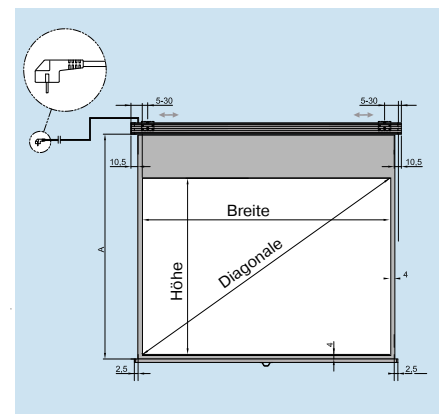

Design-Roll Electric:
variabel positionierbare Montagewinkel

Design-Roll Electric:
Infrarotsteuerung mit Handsender und Netzstecker

Bildmaße B/H cm	Außenmaße B/H cm	Diagonale cm/inch	Gewicht netto kg	Art.-Nr.
Design-Rollo manuell				
Format 1:1; 4 cm Rand rechts und links				
172/180	180/180	249/98	13,5	16212
192/200	200/200	277/109	14,5	16213
Videoformat 4:3; 4 cm umlaufende Umrandung				
172/129	180/137	215/85	13,5	16222
192/144	200/152	240/94	14,5	16223
232/174	240/182	290/114	16,5	16224
Kinoformat 16:9; 4 cm Umrandung rechts, links, unten; oben ca 30 cm Vorlauf				
172/97	180/131	198/78	13,5	16232
192/108	200/142	220/87	14,5	16233
232/131	240/165	266/105	16,5	16234

Design-Roll Electric IR

Format 1:1; 4 cm Rand rechts und links				
172/180	180/180	249/98	15	16252
192/200	200/200	277/109	16	16253
Videoformat 4:3; 4 cm umlaufende Umrandung				
172/129	180/137	215/85	15	16262
192/144	200/152	240/94	16	16263
232/174	240/182	290/114	18	16264
Kinoformat 16:9; 4 cm Umrandung rechts, links, unten; oben ca 30 cm Vorlauf				
172/97	180/131	198/78	15	16272
192/108	200/142	220/87	16	16273
232/131	240/165	266/105	18	16274