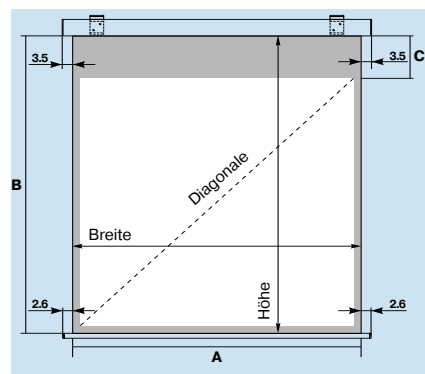

**NEU
NEW**

im 16:9-Format

MovieSmart Motor – in elegantem Design

- Wartungsfreier, ruhiger Lauf durch robusten Rohrmotor (230 V)
- Im Lieferumfang ist ein Aufputzschalter enthalten, Kabelaustritt rechts oben
- Sicherheit durch automatische Endabschaltung
- Projektionsfläche stufenlos einstellbar
- Gehäusebündige Stahl-Endkappen
- Wand- oder Deckenmontage möglich, universelle Montagewinkel im Lieferumfang enthalten
- Montagewinkel sind horizontal am Bildwandgehäuse verschiebbar
- Aluminium-Gehäuse, Querschnitt ca. 8 x 8,2 cm

- Exakter, bündiger Abschluss der Projektionsfläche mit dem Gehäuse durch konischen Beschwerungsstab
- Gehäusefarbe: weiß, RAL 9016
- Erhältlich im **1:1-Format** (ohne Umrandung), **4:3-Format** und **NEU: 16:9-Format** mit schwarzer Maske

Projektionsfläche

- Aufprojektion, **Typ D**
- Leuchtdichtefaktor nach DIN 19045, ca. 1,2
- Mattweiß, auf Gewebebasis
- Rückseite: lichtdicht

Format 1:1

Format 4:3/16:9 mit schwarzer Maske

Kippschalter, im Lieferumfang enthalten

Verschiebbare Montagewinkel

Konischer Beschwerungsstab für bündigen Abschluss mit dem Gehäuse

Bildmaße B/H cm	A cm	B cm	C cm	Diagonale cm/inch	Gewicht netto kg	Art.-Nr.
Format 1:1						
150/150				212/84	12,7	13512
180/180				255/100	15,5	13513
200/200				283/111	16,5	13514
240/240				339/133	21,0	13515
Videoformat 4:3						
146/110	150	150	38	183/72	12,7	13516
176/132	180	180	46	220/87	15,5	13517
196/147	200	200	51	245/96	16,5	13518
236/177	240	240	61	295/116	21,0	13519
NEU: Kinoformat 16:9						
146/82	150	150	66	168/66	12,7	13520
176/99	180	180	79	202/80	15,5	13521
196/110	200	200	88	225/89	16,5	13522
236/133	240	240	105	271/107	21,0	13523