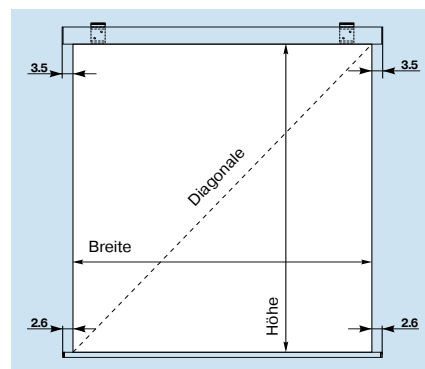

**NEU
NEW**

im 16:9-Format

MovieSmart Motor – in elegantem Design

- Wartungsfreier, ruhiger Lauf durch robusten Rohrmotor (230 V)
- Im Lieferumfang ist ein Aufputzschalter enthalten, Kabelaustritt rechts oben
- Sicherheit durch automatische Endabschaltung
- Projektionsfläche stufenlos einstellbar
- Gehäusebündige Stahl-Endkappen
- Wand- oder Deckenmontage möglich, universelle Montagewinkel im Lieferumfang enthalten
- Montagewinkel sind horizontal am Bildwandgehäuse verschiebbar
- Aluminium-Gehäuse, Querschnitt ca. 8 x 8,2 cm

- Exakter, bündiger Abschluss der Projektionsfläche mit dem Gehäuse durch konischen Beschwerungsstab
- Gehäusefarbe: weiß, RAL 9016
- Erhältlich im **1:1-Format** (ohne Umrandung), **4:3-Format** und **NEU: 16:9-Format** mit schwarzer Maske

Projektionsfläche

- Aufprojektion, **Typ D**
- Leuchtdichtefaktor nach DIN 19045, ca. 1,2
- Mattweiß, auf Gewebebasis
- Rückseite: lichtdicht

Format 1:1

Format 4:3/16:9 mit schwarzer Maske

Kippschalter, im Lieferumfang enthalten

Verschiebbare Montagewinkel

Konischer Beschwerungsstab für bündigen Abschluss mit dem Gehäuse

Bildmaße B/H cm	A cm	B cm	C cm	Diagonale cm/inch	Gewicht netto kg	Art.-Nr.
Format 1:1						
150/150				212/84	12,7	13512
180/180				255/100	15,5	13513
200/200				283/111	16,5	13514
240/240				339/133	21,0	13515
Videoformat 4:3						
146/110	150	150	38	183/72	12,7	13516
176/132	180	180	46	220/87	15,5	13517
196/147	200	200	51	245/96	16,5	13518
236/177	240	240	61	295/116	21,0	13519
NEU: Kinoformat 16:9						
146/82	150	150	66	168/66	12,7	13520
176/99	180	180	79	202/80	15,5	13521
196/110	200	200	88	225/89	16,5	13522
236/133	240	240	105	271/107	21,0	13523