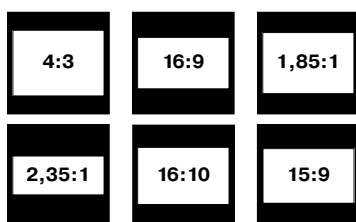

**NEU  
NEW**

Beispiel: Format 16:9

## Multi-Format Projektions-Bildwand – Ihr Premium-Heimkino mit 6 x komfortabler Formatwahl per Knopfdruck

Schwarze Maske links, rechts und unten. Eine zweite schwarze Fläche wird je nach Formatwahl ausgefahren.

### Erhältlich in den folgenden Breiten:

Außenmaß cm	Innenmaß cm	Gewicht netto kg	Art.- Nr.
200	192	34,0	13701
240	232	40,0	13702
270	262	45,5	13703
300	292	49,5	13704