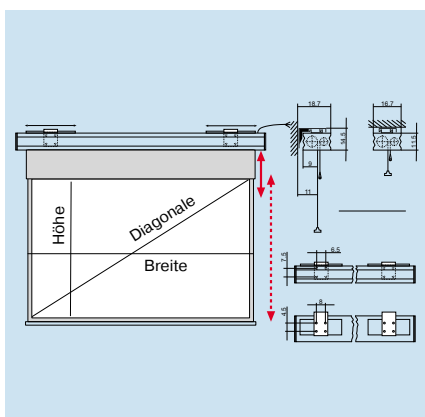

4:3 – 16:9 – 1,85:1 – 2,35:1 – 16:10 – 15:9

### Projektionsfläche

- Aufprojektion, Typ D, hochwertige MW-Blankana BS-Fläche
- Leuchtdichtefaktor nach DIN 19045, ca. 1,2
- Mattweiß, auf Gewebebasis
- Rückseite: lichtdicht

Format 4:3

Format 1,85:1

Format 16:9

### Erhältlich in den folgenden Breiten:

Außenmaß cm	Innenmaß cm	Gewicht netto kg	Art.- Nr.
200	192	34,0	13701
240	232	40,0	13702
270	262	45,5	13703
300	292	49,5	13704