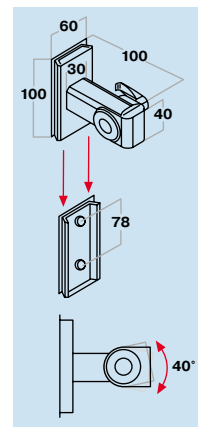

In zwei Formaten erhältlich:
4:3 und 16:9

EasyFixx Comfort – die ideale Lösung für den mobilen Einsatz

- Revolutionäre Entwicklung im Bereich der mobilen Bildwände
- Konkurrenzlos leicht: max. ca. 4 kg
- Ultramobil: kompakte Maße und im Handumdrehen aufgebaut dank eines einfachen Stecksystems
- Perfekte Planlage der Projektionsfläche durch speziellen Spannmehanismus
- Platz sparend bei Aufbau, Transport und Lagerung
- Stabiles Stahlstativ, oval, stufenlos höhenverstellbar
- 4-Punkt-Standfuß für kleinste Stellfläche und gute Stabilität

- Schwarze Randverstärkung für einen sauberen Bildabschluss, die Projektion wirkt kontrastreicher

Projektionsfläche

- Aufprojektion, **Typ D**
- Leuchtdichtefaktor nach DIN 19045, ca. 1,2
- Mattweiß, auf Folienbasis
- 5 cm schwarze Umrandung
- Rückseite: grau, nahezu lichtdicht

**NEU
NEW**

- Projektionsfläche in Typ S, ideal für Kurzstanz-Beamer

Wandhalterung (optional)

Rückseite mit Kreuzgelenk

| Außenmaße* B/H cm | Diagonale cm/inch | Gewicht kg | Typ D Art.-Nr. | Typ S. Art.-Nr. |
|------------------------|----------------------|---------------|-------------------|--------------------|
| Videoformat 4:3 | | | | |
| 160/120 | 186/73 | 3,0 | 13300 | 13600 |
| 180/135 | 211/83 | 3,2 | 13301 | 13601 |
| 200/150 | 236/93 | 3,7 | 13302 | 13602 |
| 240/180 | 286/113 | 4,2 | 13303 | 13603 |
| Kinoformat 16:9 | | | | |
| 160/90 | 170/67 | 3,0 | 13305 | 13605 |
| 180/101 | 193/76 | 3,2 | 13306 | 13606 |
| 200/113 | 212/83 | 3,7 | 13307 | 13607 |
| 240/135 | 262/103 | 4,2 | 13308 | 13608 |

* inkl. schwarzem Rand 5 cm umlaufend

Einfacher Aufbau

Rückseite: mit Spannschnur und Fiberglasbögen für optimale Planlage

Robuste schwarze Nylontasche im Lieferumfang

Zubehör

Wandhalterung
Art.-Nr. 13309