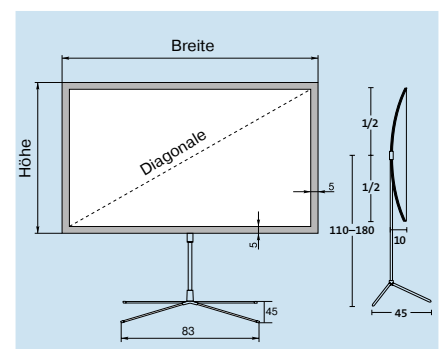

**NEU
NEW**

- Projektionsfläche in Typ S, ideal für Kurzstanz-Beamer

Wandhalterung (optional)

Rückseite mit Kreuzgelenk

| Außenmaße* B/H cm | Diagonale cm/inch | Gewicht kg | Typ D Art.-Nr. | Typ S. Art.-Nr. |
|------------------------|----------------------|---------------|-------------------|--------------------|
| Videoformat 4:3 | | | | |
| 160/120 | 186/73 | 3,0 | 13300 | 13600 |
| 180/135 | 211/83 | 3,2 | 13301 | 13601 |
| 200/150 | 236/93 | 3,7 | 13302 | 13602 |
| 240/180 | 286/113 | 4,2 | 13303 | 13603 |
| Kinoformat 16:9 | | | | |
| 160/90 | 170/67 | 3,0 | 13305 | 13605 |
| 180/101 | 193/76 | 3,2 | 13306 | 13606 |
| 200/113 | 212/83 | 3,7 | 13307 | 13607 |
| 240/135 | 262/103 | 4,2 | 13308 | 13608 |

* inkl. schwarzem Rand 5 cm umlaufend

Einfacher Aufbau

Rückseite: mit Spannschnur und Fiberglasbögen für optimale Planlage

Robuste schwarze Nylontasche im Lieferumfang

Zubehör

Wandhalterung
Art.-Nr. 13309