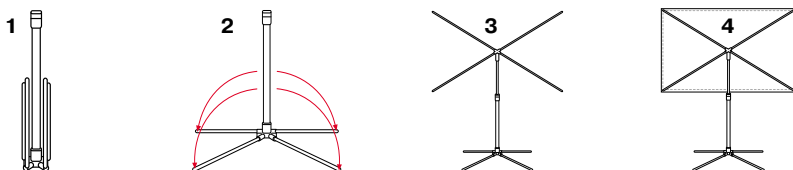

**NEU
NEW**

- Projektionsfläche in Typ S, ideal für Kurzstanz-Beamer

Wandhalterung (optional)

Rückseite mit Kreuzgelenk

| Außenmaße* B/H cm | Diagonale cm/inch | Gewicht kg | Typ D Art.-Nr. | Typ S. Art.-Nr. |
|------------------------|----------------------|---------------|-------------------|--------------------|
| Videoformat 4:3 | | | | |
| 160/120 | 186/73 | 3,0 | 13300 | 13600 |
| 180/135 | 211/83 | 3,2 | 13301 | 13601 |
| 200/150 | 236/93 | 3,7 | 13302 | 13602 |
| 240/180 | 286/113 | 4,2 | 13303 | 13603 |
| Kinoformat 16:9 | | | | |
| 160/90 | 170/67 | 3,0 | 13305 | 13605 |
| 180/101 | 193/76 | 3,2 | 13306 | 13606 |
| 200/113 | 212/83 | 3,7 | 13307 | 13607 |
| 240/135 | 262/103 | 4,2 | 13308 | 13608 |

* inkl. schwarzem Rand 5 cm umlaufend

Einfacher Aufbau

Rückseite: mit Spannschnur und Fiberglasbögen für optimale Planlage

Robuste schwarze Nylontasche im Lieferumfang

Zubehör

Wandhalterung
Art.-Nr. 13309