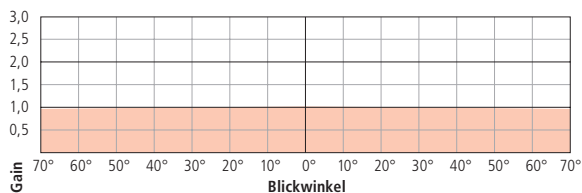

TECHNISCHE DATEN

Nutzformat	Gewicht
152 x 152 cm	10 kg
178 x 178 cm	11 kg

Projektionstuch

Fiberglas, mattweiss

Gehäuse

Form rund
Material Stahl
Farbe weiss

Konstruktionsdetails

- inklusive Neigebügel
- stufenlose Höhenverstellung

TECHNISCHE DATEN

Nutzformat	Gewicht
152 x 152 cm	13 kg
178 x 178 cm	14 kg
213 x 213 cm	16 kg
244 x 244 cm	18 kg

Projektionstuch
Fiberglas, mattweiss

Gehäuse

Form sechseckig
Material Stahl
Farbe weiss

Konstruktionsdetails