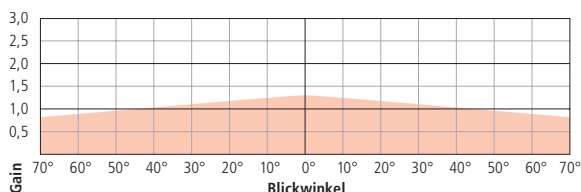

Mit wenigen Handgriffen sind sie einsatzbereit.

BYRON

Stativleinwand. Das Basismodell bietet viel Leinwand für wenig Geld. Die Byron bewährt sich im täglichen Gebrauch und ist unkompliziert in der Handhabung. Mit Neigebügel zum Ausgleich von Bild-Verzerrungen. Stufenlose Höhenverstellung mit robustem Handgriff. Stabiles Stativ für einen sicheren Stand, auch bei Schrägstellung.

TECHNISCHE DATEN

Nutzformat	Gewicht
150 x 150 cm	8 kg
180 x 180 cm	9 kg

Projektionstuch
mattweiss

Gehäuse

Form viereckig
Material Stahl
Farbe weiss

Konstruktionsdetails

- inklusive Neigebügel
- stufenlose Höhenverstellung

TECHNISCHE DATEN

Nutzformat	Gewicht
152 x 152 cm	10 kg
178 x 178 cm	11 kg

Projektionstuch

Fiberglas, mattweiss

Gehäuse

Form rund
Material Stahl
Farbe weiss

Konstruktionsdetails

- inklusive Neigebügel
- stufenlose Höhenverstellung

TECHNISCHE DATEN

Nutzformat	Gewicht
152 x 152 cm	13 kg
178 x 178 cm	14 kg
213 x 213 cm	16 kg
244 x 244 cm	18 kg

Projektionstuch
Fiberglas, mattweiss

Gehäuse

Form sechseckig
Material Stahl
Farbe weiss

Konstruktionsdetails