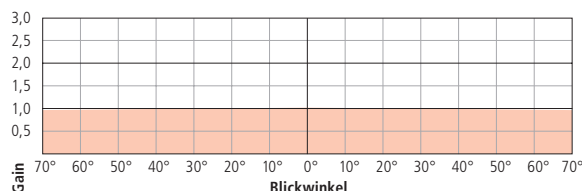

TECHNISCHE DATEN

Nutzformat	Gewicht
150 x 150 cm	8 kg
180 x 180 cm	9 kg

Projektionstuch
mattweiss

Gehäuse

Form viereckig
Material Stahl
Farbe weiss

Konstruktionsdetails

- inklusive Neigebügel
- stufenlose Höhenverstellung

TECHNISCHE DATEN

Nutzformat	Gewicht
152 x 152 cm	10 kg
178 x 178 cm	11 kg

Projektionstuch

Fiberglas, mattweiss

Gehäuse

Form rund
Material Stahl
Farbe weiss

Konstruktionsdetails

- inklusive Neigebügel
- stufenlose Höhenverstellung