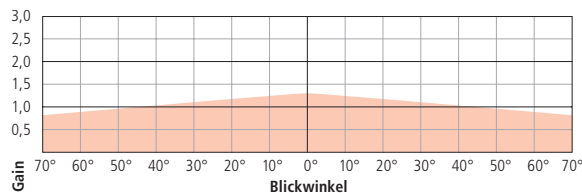

TECHNISCHE DATEN

Nutzformat	Gewicht
152 x 152 cm	13 kg
178 x 178 cm	14 kg
213 x 213 cm	16 kg
244 x 244 cm	18 kg

Projektionstuch
Fiberglas, mattweiss

Gehäuse

Form sechseckig
Material Stahl
Farbe weiss

Konstruktionsdetails

- patentiertes Bell-Stativ
- inkl. Schrägstellmechanik
- stufenlose Höhenverstellung

Optionales Zubehör

Schutzhülle

STYLE

Stativleinwand. Die praktische Rollstativleinwand «Style» kombiniert Eleganz mit Funktionalität. Sie hat eine stabile Konstruktion und verfügt über eine hohe Standfestigkeit. Mit Neigebügel zum Ausgleich von Bildverzerrungen.

TECHNISCHE DATEN

Nutzformat	Gewicht
150 x 150 cm	10 kg
180 x 180 cm	13,5 kg *

Projektionstuch
mattweiss

Gehäuse

Form vorn abgerundet
Material Aluminium
Farbe weiss

Konstruktionsdetails

- mit Fünfstern-Rollfuss
- inkl. Neigebügel
- stufenlose Höhenverstellung

* OPTION

Im Format 180 x 180 cm ist ein Modell mit Kurbel-Höhenverstellung erhältlich. (Modell Super-Style; bei Bestellung angeben.)

PERFEKTE PROJEKTION

VISOPTA bietet mit einem umfassenden Sortiment kompetente Lösungen für jede Projektionsaufgabe.