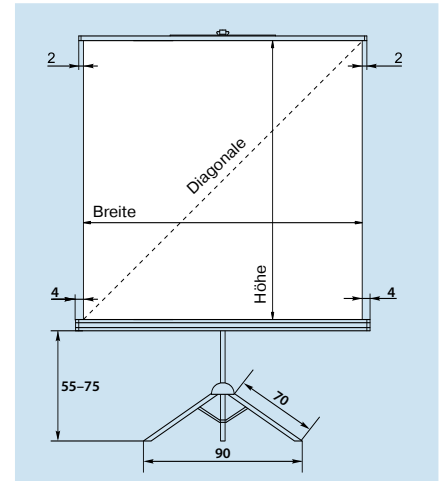

CombiFlex Professional – für Dia-, Overhead- und Daten-/Video-Projektion

- Universell einsetzbar
- Stabiles Vierkant-Stahl-Stativ
- Stufenlos höhenverstellbare Projektionsfläche
- Ausklappbarer Aufhängebügel zum Schrägstellen der Projektionsfläche, ca. 10° (zum Ausgleich des Keystone-Effektes)
- Tragegriff für einfachen Transport
- Achteck-Stahlblech-Gehäuse
- Gehäusefarbe: weiß, RAL 9003

Projektionsfläche

- Aufprojektion, **Typ D**
- Leuchtdichtefaktor nach DIN 19045, ca. 1,2
- Mattweiß, auf Gewebebasis
- Rückseite: lichtdicht

Außenmaße B/H cm	Diagonale cm/inch	Gewicht netto kg	Art.-Nr.
150/150	212/84	11,0	16400
180/180	255/100	13,0	16401
200/200	283/111	15,0	16402

Projektionsfläche

- Aufprojektion, **Typ D**
- Leuchtdichtefaktor nach DIN 19045, ca. 1,2
- Mattweiß, auf Folienbasis
- Rückseite: nahezu lichtdicht

Außenmaße B/H cm	Diagonale cm/inch	Gewicht netto kg	Art.-Nr.
150/150	212/84	9,0	13011
180/180	255/100	11,0	13012
200/200	283/111	14,5	13013

Beispiel Maß 200 cm

Zubehör

Schutzhülle/Transporttasche
aus robustem Nylongewebe, Farbe: schwarz

für Formate ca. B/H	Art.-Nr.
150/150 cm	13026
180/180 cm	13027
200/200 cm	13030