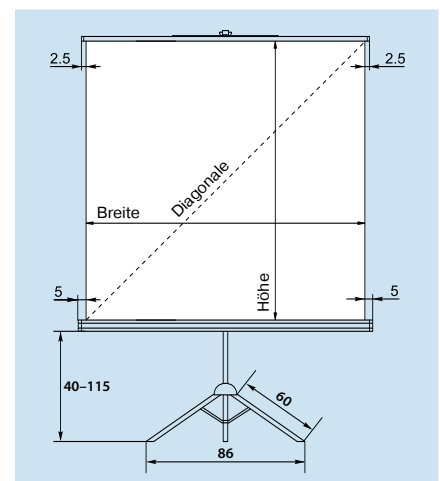

Projektionsfläche

- Aufprojektion, **Typ D**
- Leuchtdichtefaktor nach DIN 19045, ca. 1,2
- Mattweiß, auf Gewebebasis
- Rückseite: lichtdicht

Außenmaße B/H cm	Diagonale cm/inch	Gewicht netto kg	Art.-Nr.
150/150	212/84	11,0	16400
180/180	255/100	13,0	16401
200/200	283/111	15,0	16402

Beispiel Maß 200 cm

StarFlex Budget – günstiges und unkompliziertes Einsteigermodell

- Vierkant-Stahl-Stativ
- Stufenlos höhenverstellbare Projektionsfläche
- Tragegriff für den einfachen Transport
- Tuchsicherung für den Transport
- Achteck-Stahlblech-Gehäuse
- Gehäusefarbe: lichtgrau, RAL 7035

Projektionsfläche

- Aufprojektion, **Typ D**
- Leuchtdichtefaktor nach DIN 19045, ca. 1,2
- Mattweiß, auf Folienbasis
- Rückseite: nahezu lichtdicht

Außenmaße B/H cm	Diagonale cm/inch	Gewicht netto kg	Art.-Nr.
150/150	212/84	9,0	13011
180/180	255/100	11,0	13012
200/200	283/111	14,5	13013

Beispiel Maß 200 cm

Zubehör

Schutzhülle/Transporttasche
aus robustem Nylongewebe, Farbe: schwarz

für Formate ca. B/H	Art.-Nr.
150/150 cm	13026
180/180 cm	13027
200/200 cm	13030